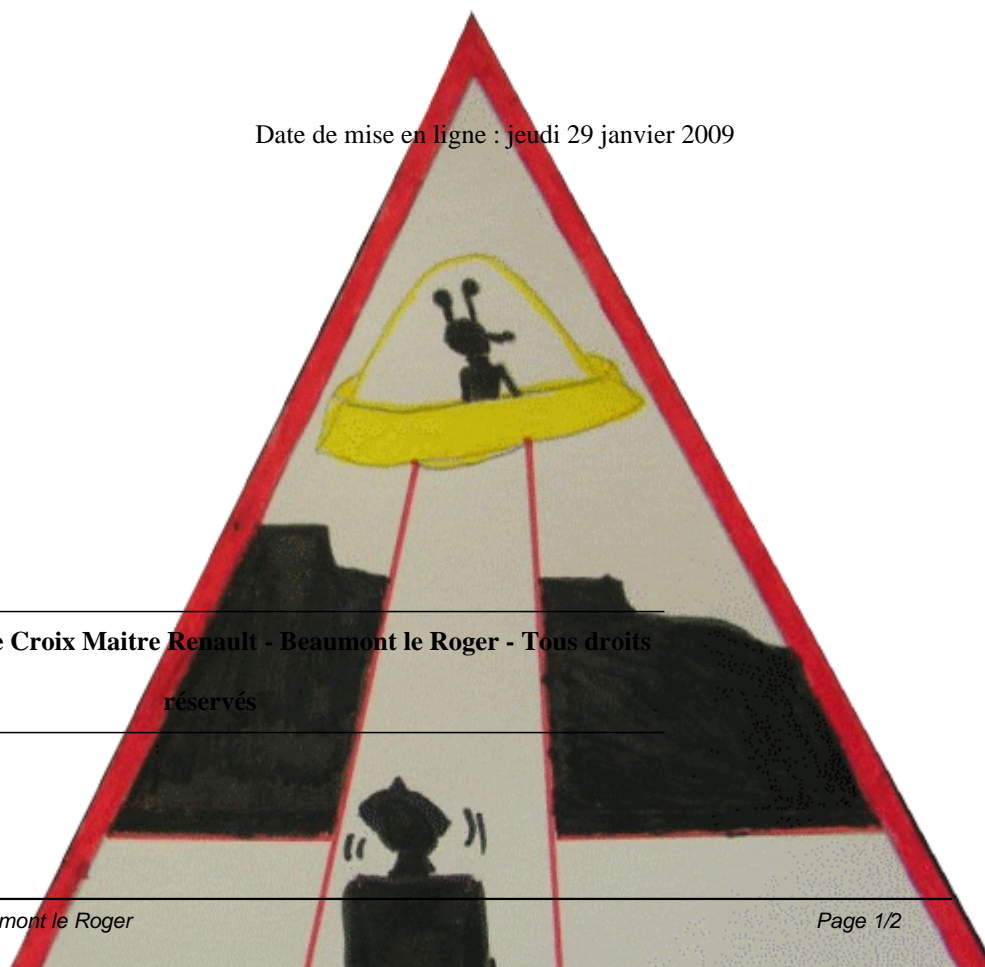

Extrait du Collège Croix Maitre Renault - Beaumont le Roger

<http://beaumont-col.spip.ac-rouen.fr/spip.php?article318>

Â« Quel chantier ! Â»

- Disciplines - Arts Plastiques - Galerie de Travaux d'élèves - Galerie Travaux 5e -

Date de mise en ligne : jeudi 29 janvier 2009

Copyright © Collège Croix Maitre Renault - Beaumont le Roger - Tous droits réservés

Â« Quel chantier ! Â»

Pour les élèves de 5è, le principal centre d'intérêt choisi cette année pour aborder le programme d'arts plastiques est le **chantier de reconstruction du collège**, visible depuis la cour du collège actuel. Divers sujets leur sont proposés, le premier s'intitule Â« **Quel chantier ! Â»** . Les élèves devaient **concevoir des panneaux de signalisation** pour attirer l'attention sur le chantier depuis les fenêtres du collège. Ces panneaux pouvaient bien sûr être plus ou moins réalistes, humoristiques, détourner un panneau existant...