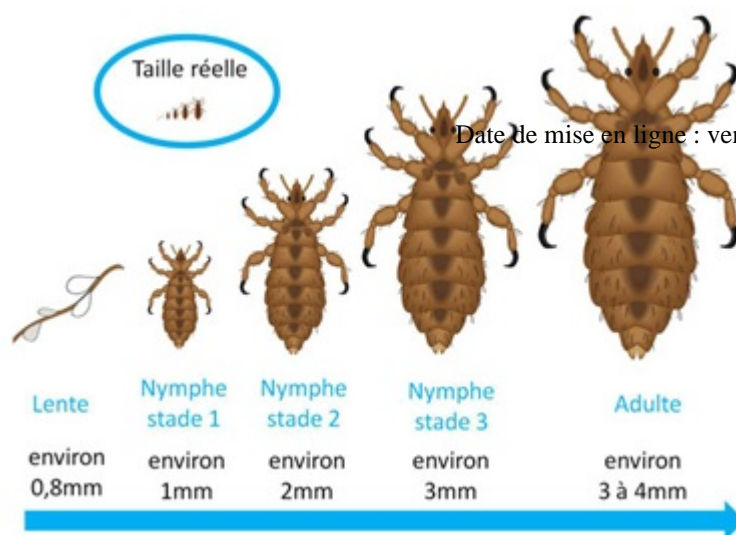

Extrait du Collège Croix Maître Renault - Beaumont le Roger

<http://beaumont-col.spip.ac-rouen.fr/spip.php?article1138>

Les poux sont de retour !

- Collège Croix Maître Renault - Divers -

Date de mise en ligne : vendredi 20 janvier 2017

Copyright © Collège Croix Maître Renault - Beaumont le Roger - Tous droits réservés

Les poux sont de retour !

Chers parents,

Un cas de pédiculose (poux de tête) a été dépisté au collège.

Par mesure de précaution, nous vous invitons à vérifier si votre enfant n'en a pas et à le traiter de manière efficace si malheureusement il en a attrapé.

Les lentes se retrouvent le plus souvent à la nuque, derrière les oreilles et au sommet de la tête. Si vous découvrez des poux ou des lentes, consultez immédiatement votre pharmacien.

Nous vous remercions de votre collaboration qui est essentielle.